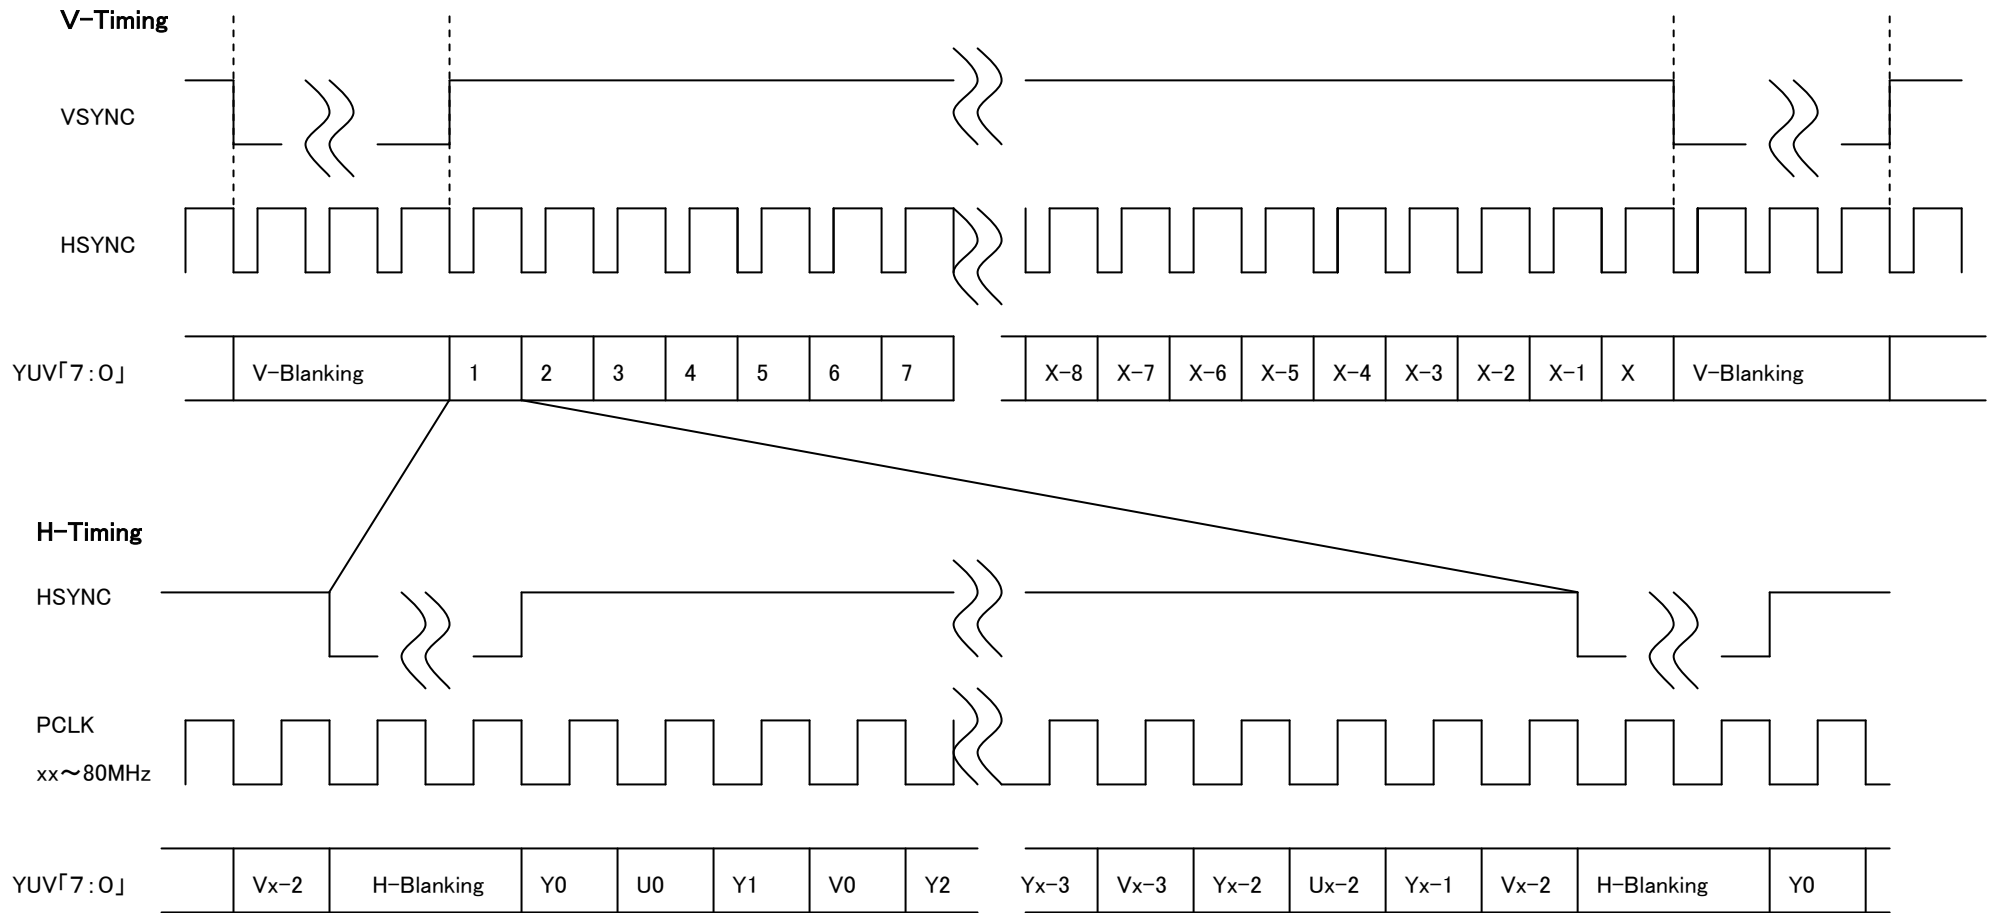

SVI-03&06 HSYNC、VSYNC タイミングチャート(標準-1)

**V-Timing**

**H-Timing**

SVI-03&06 HSYNC、VSYNC タイミングチャート(標準-2)

SVI-03&06 HSYNC、VSYNC タイミングチャート(オプション-1)

SVI-03&06 HSYNC、VSYNC タイミングチャート(オプション-2)

SVI-03 HSYNC、VSYNC タイミングチャート 16bits