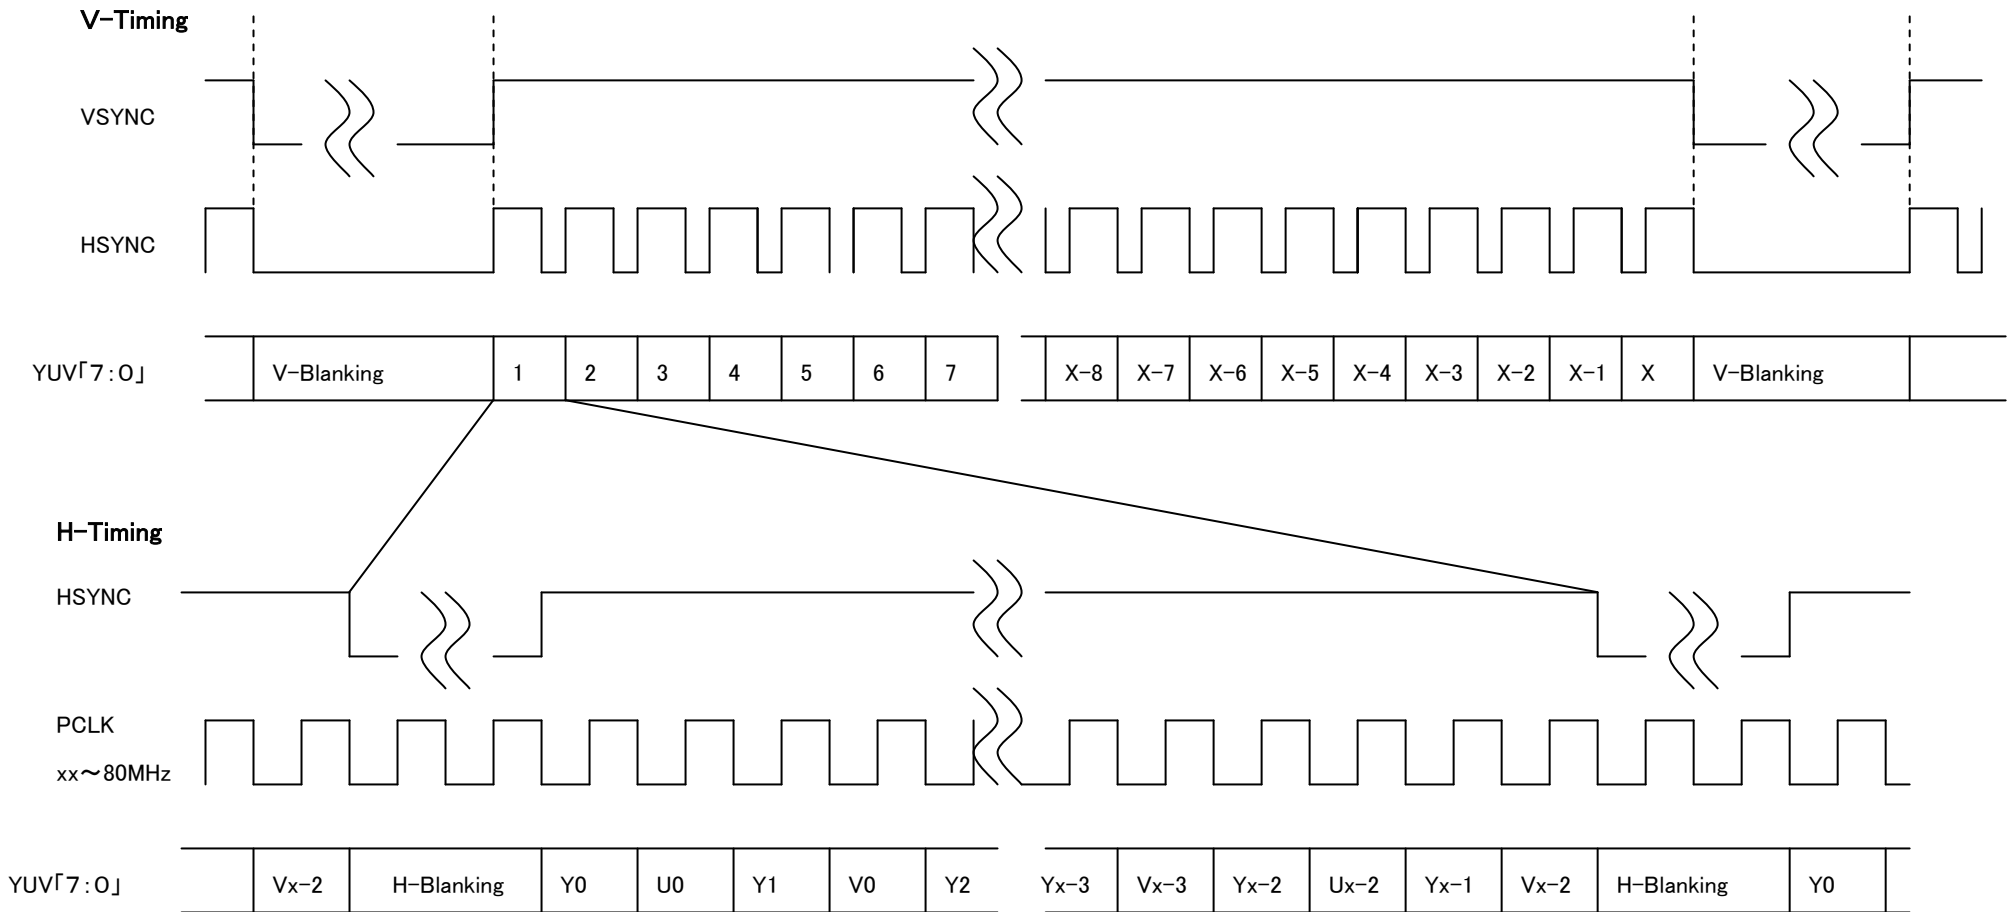

SVI-03&06 HSYNC、VSYNC タイミングチャート(標準-1)

V-Timing

H-Timing

SVI-03&06 HSYNC、VSYNC タイミングチャート(標準-2)

SVI-03&06 HSYNC、VSYNC タイミングチャート(オプション-1)

SVI-03&06 HSYNC、VSYNC タイミングチャート(オプション-2)

SVI-03 HSYNC、VSYNC タイミングチャート 16bits