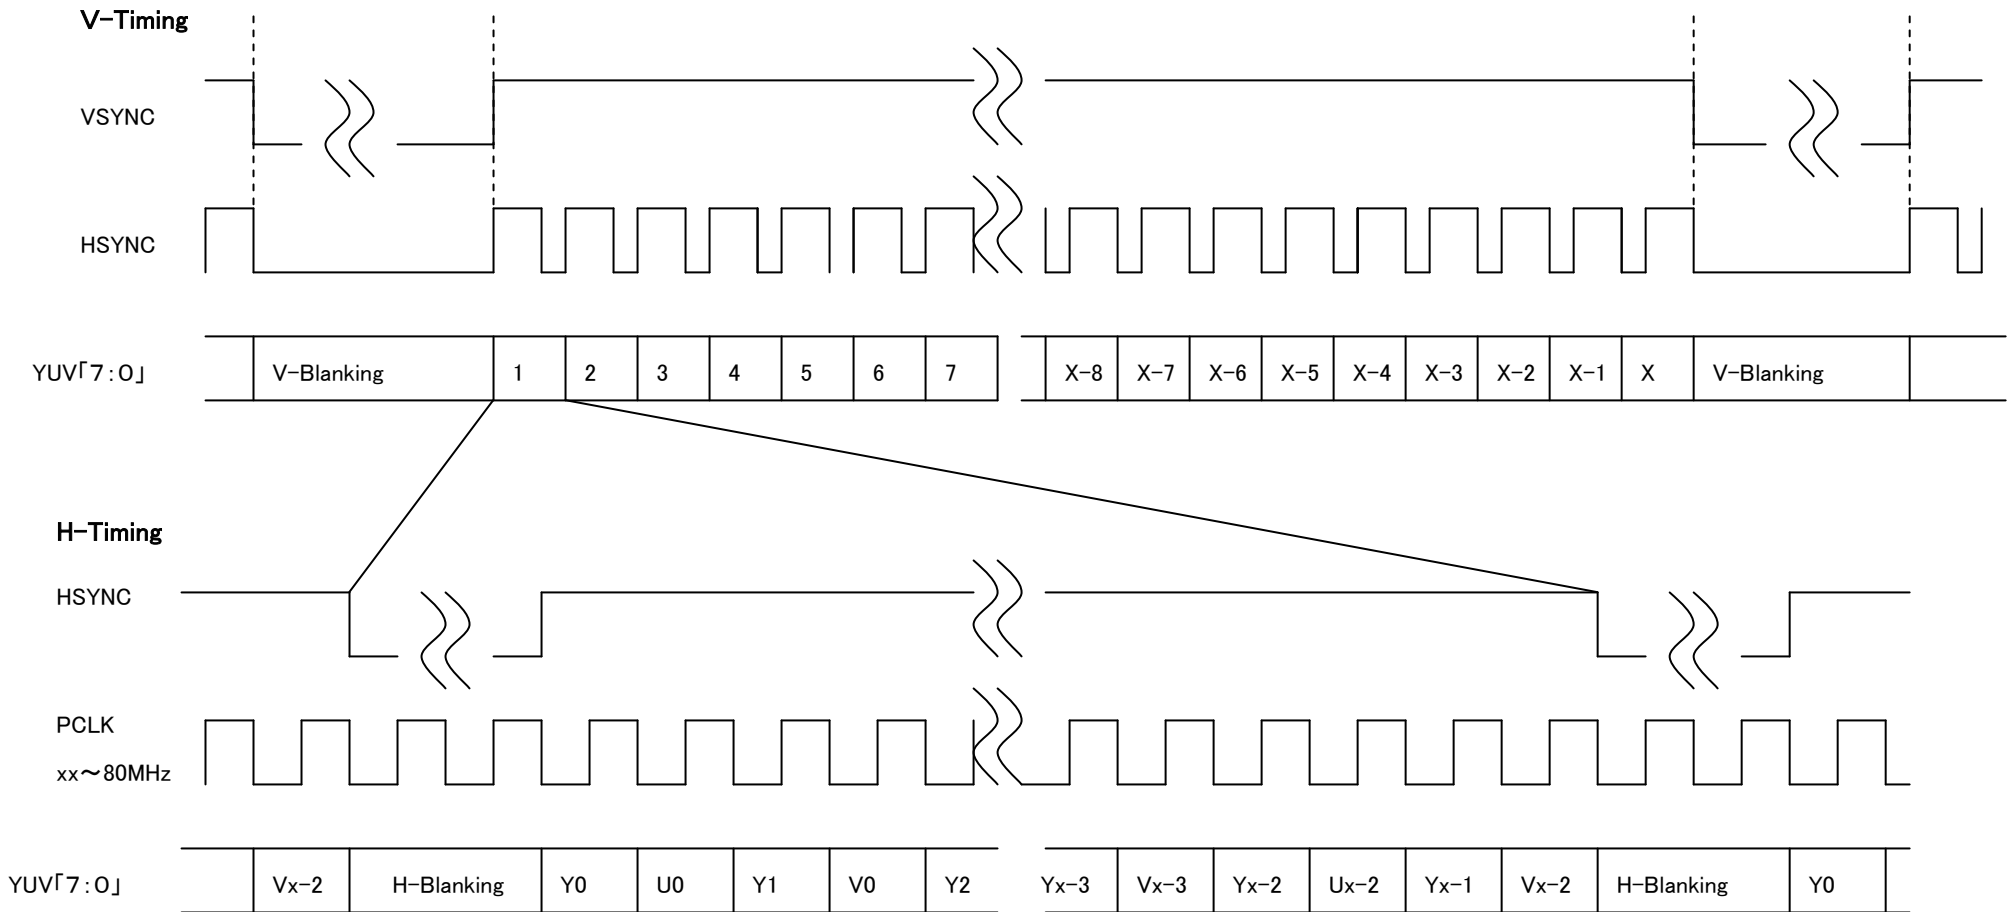

SVI-03&06 HSYNC、VSYNC タイミングチャート(標準-1)

**V-Timing**

**H-Timing**

SVI-03&06 HSYNC、VSYNC タイミングチャート(標準-2)

SVI-03&06 HSYNC、VSYNC タイミングチャート(オプション-1)

SVI-03&06 HSYNC、VSYNC タイミングチャート(オプション-2)

SVI-03 HSYNC、VSYNC タイミングチャート 16bits