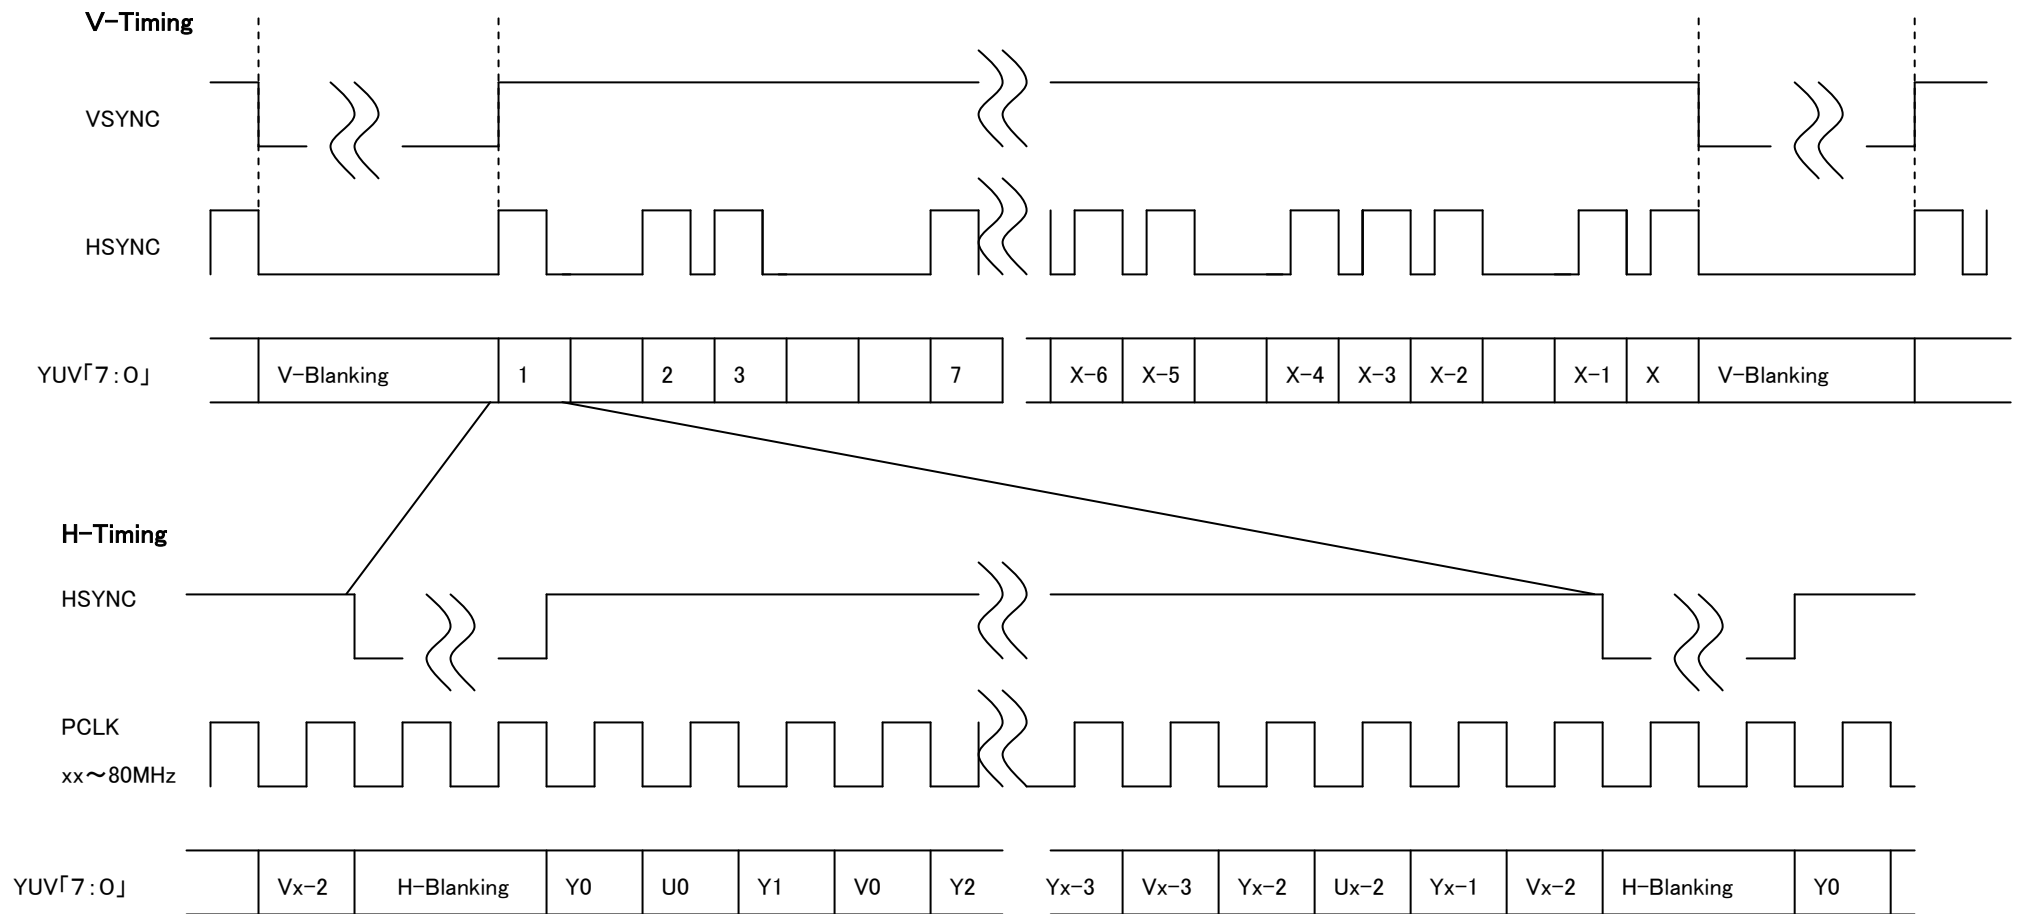

SVI-03&06 HSYNC、VSYNC タイミングチャート(標準-1)

**V-Timing**

**H-Timing**

SVI-03&06 HSYNC、VSYNC タイミングチャート(標準-2)

SVI-03&06 HSYNC、VSYNC タイミングチャート(オプション-1)

SVI-03&06 HSYNC、VSYNC タイミングチャート(オプション-2)

SVI-03 HSYNC、VSYNC タイミングチャート 16bits