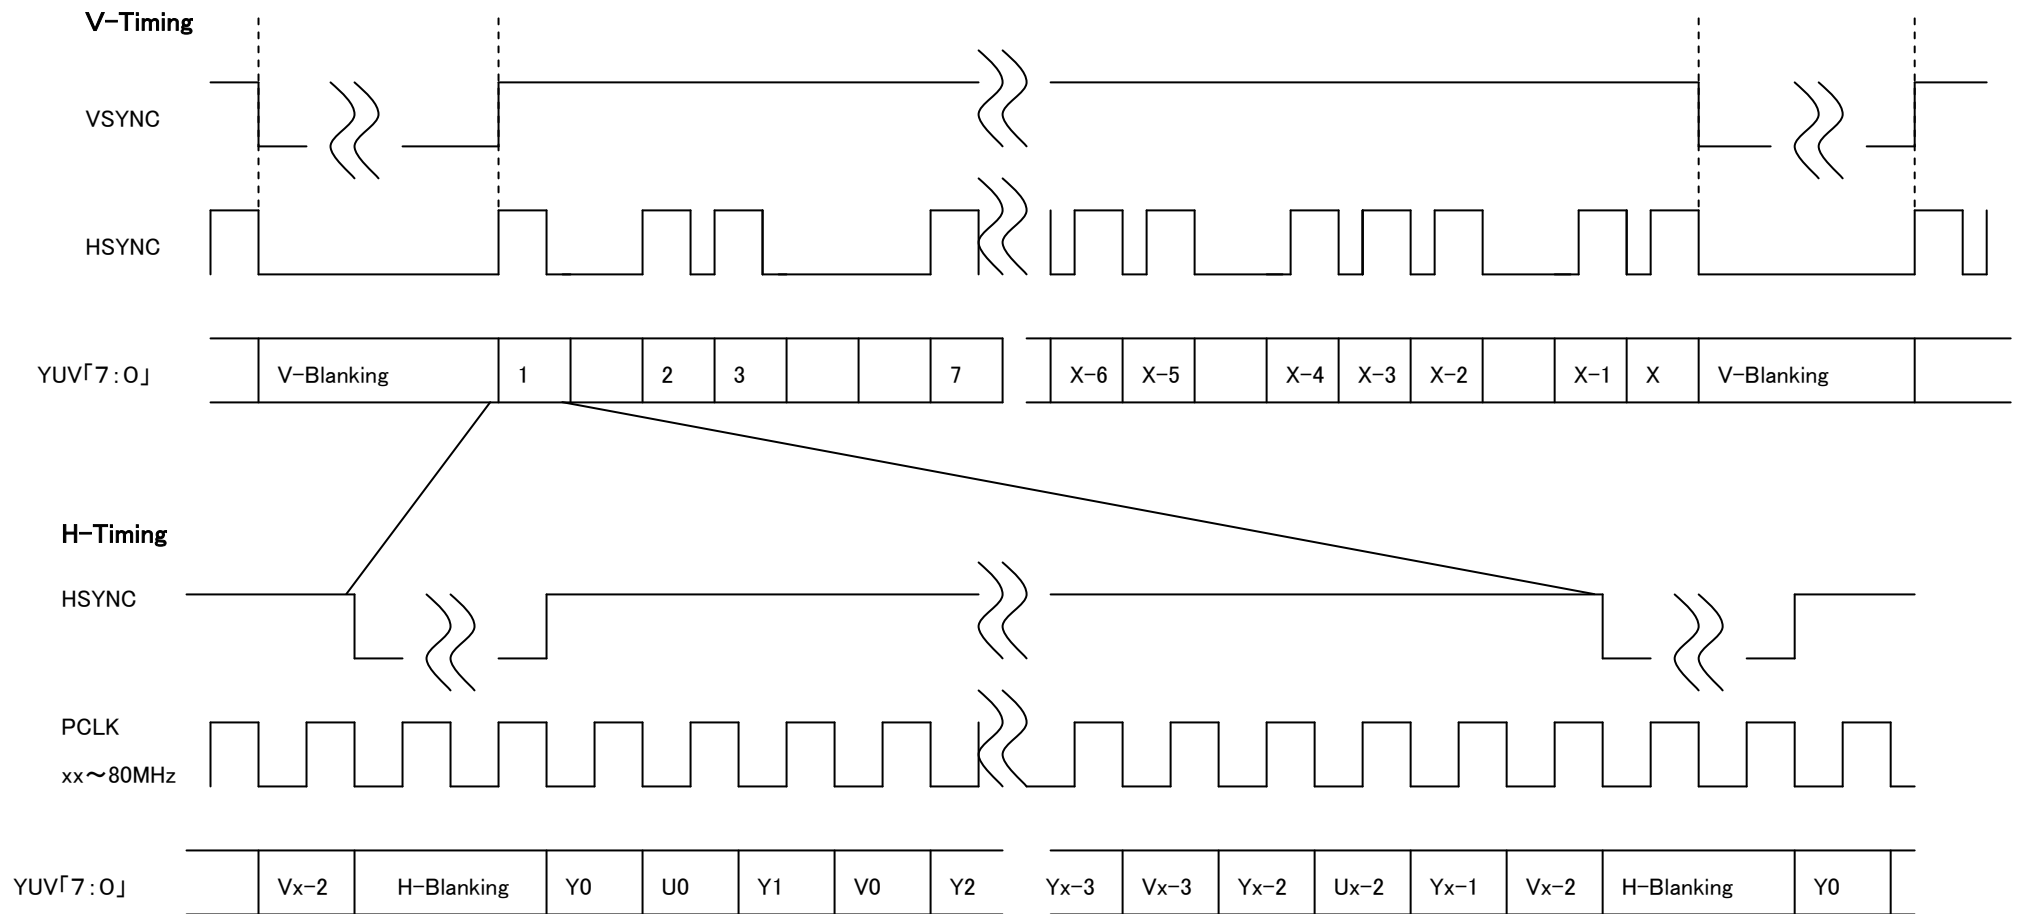

SVI-03&06 HSYNC、VSYNC タイミングチャート(標準-1)

V-Timing

H-Timing

SVI-03&06 HSYNC、VSYNC タイミングチャート(標準-2)

SVI-03&06 HSYNC、VSYNC タイミングチャート(オプション-1)

SVI-03&06 HSYNC、VSYNC タイミングチャート(オプション-2)

SVI-03 HSYNC、VSYNC タイミングチャート 16bits