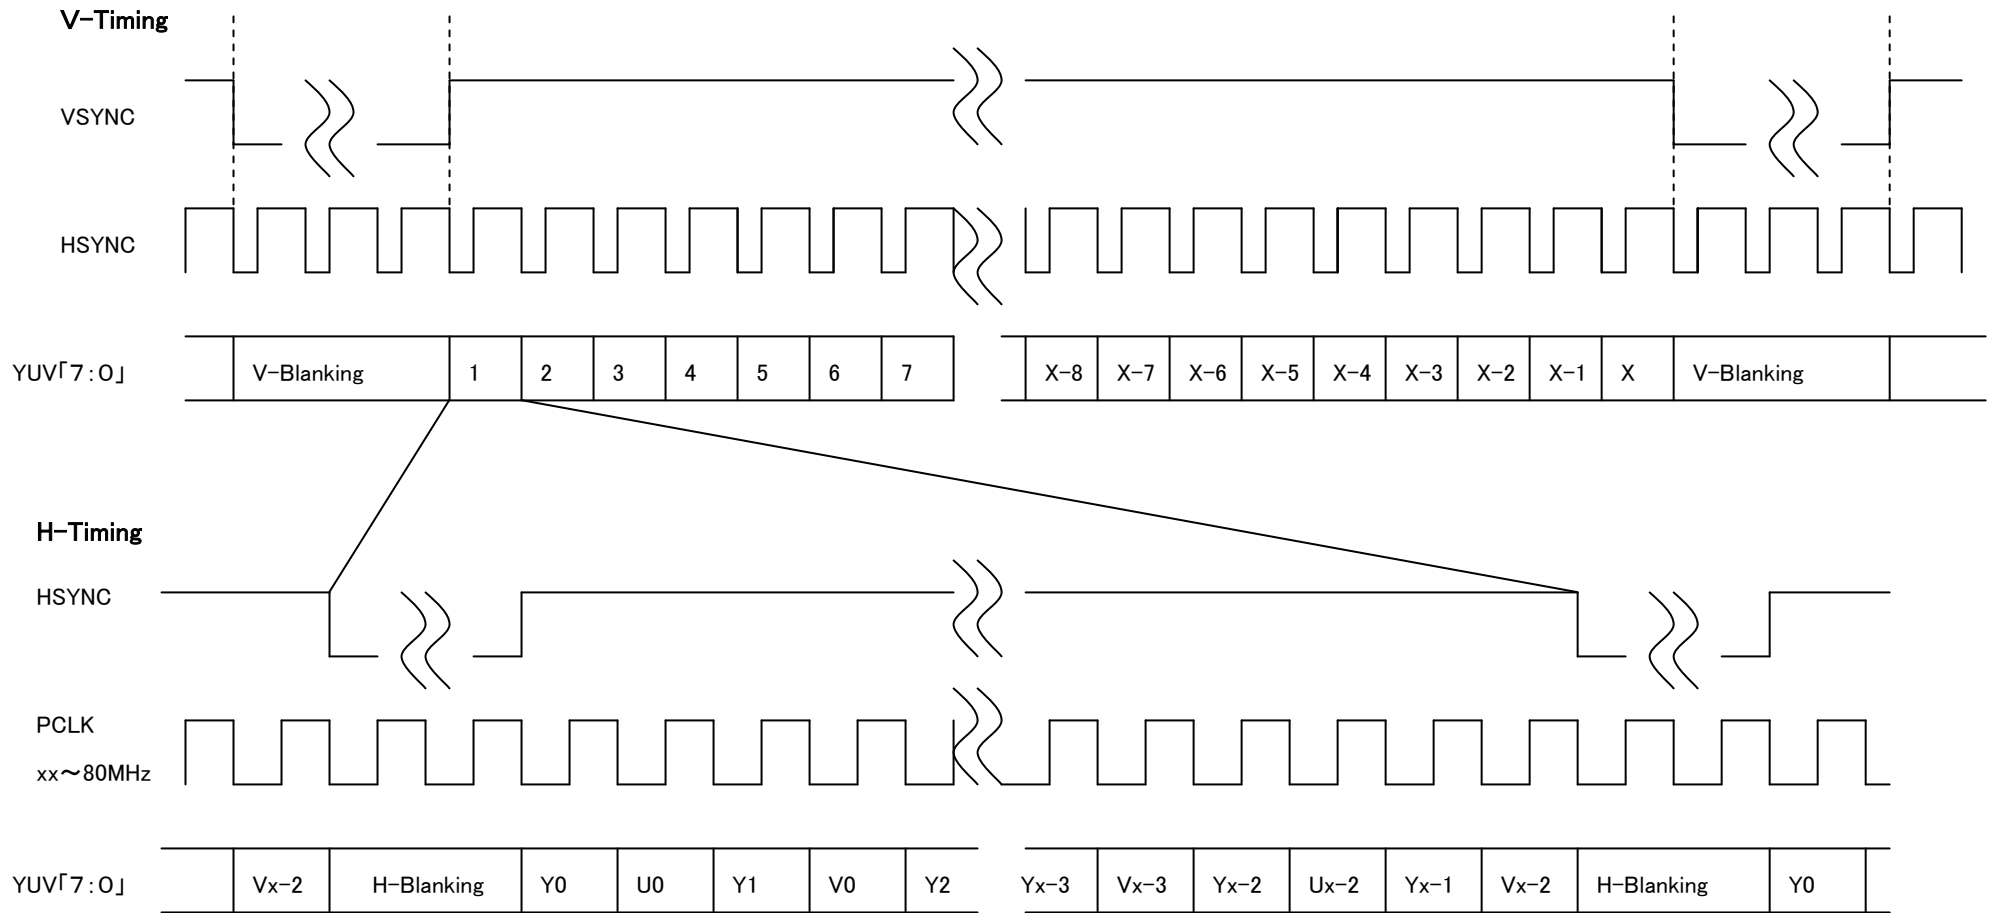

SVI-03&06 HSYNC、VSYNC タイミングチャート(標準-1)

V-Timing

H-Timing

SVI-03&06 HSYNC、VSYNC タイミングチャート(標準-2)

SVI-03&06 HSYNC、VSYNC タイミングチャート(オプション-1)

SVI-03&06 HSYNC、VSYNC タイミングチャート(オプション-2)

SVI-03 HSYNC、VSYNC タイミングチャート 16bits